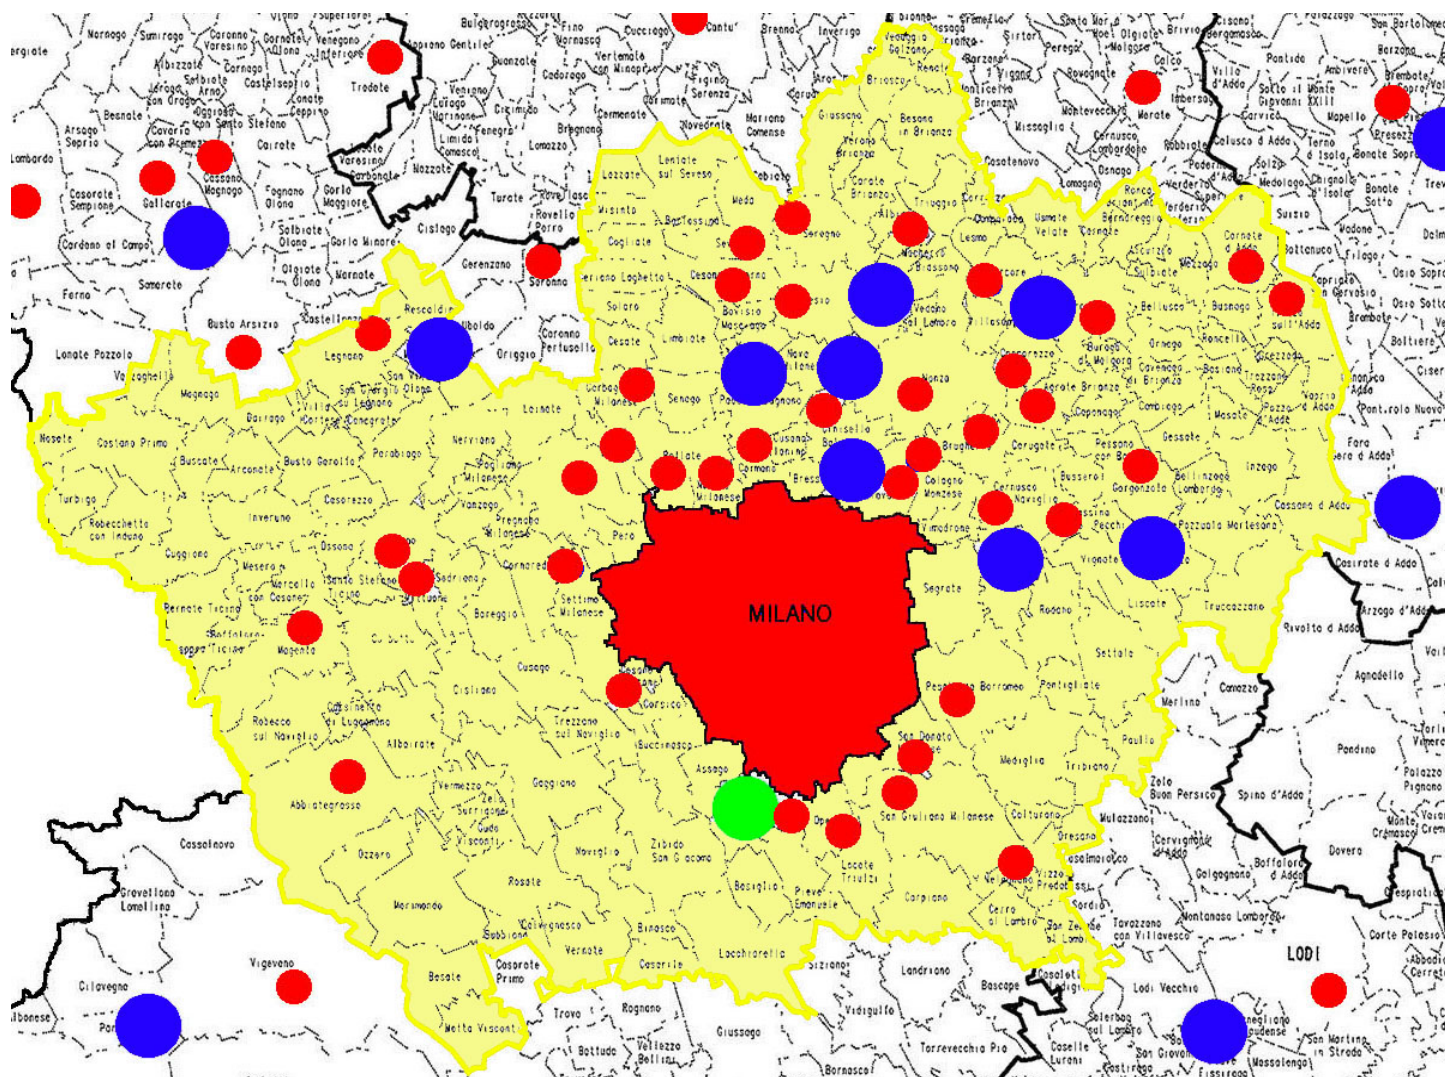

Provincia di Milano

- Comuni con Monosale e/o Multisale fino a quattro schermi.
- Comuni con Multisale con almeno cinque schermi.
- Comuni con Multisale con almeno cinque schermi in fase di realizzazione o in fase progettuale.

Milano città: schema delle strutture cinematografiche, con attività continuativa, per un totale di 88 schermi